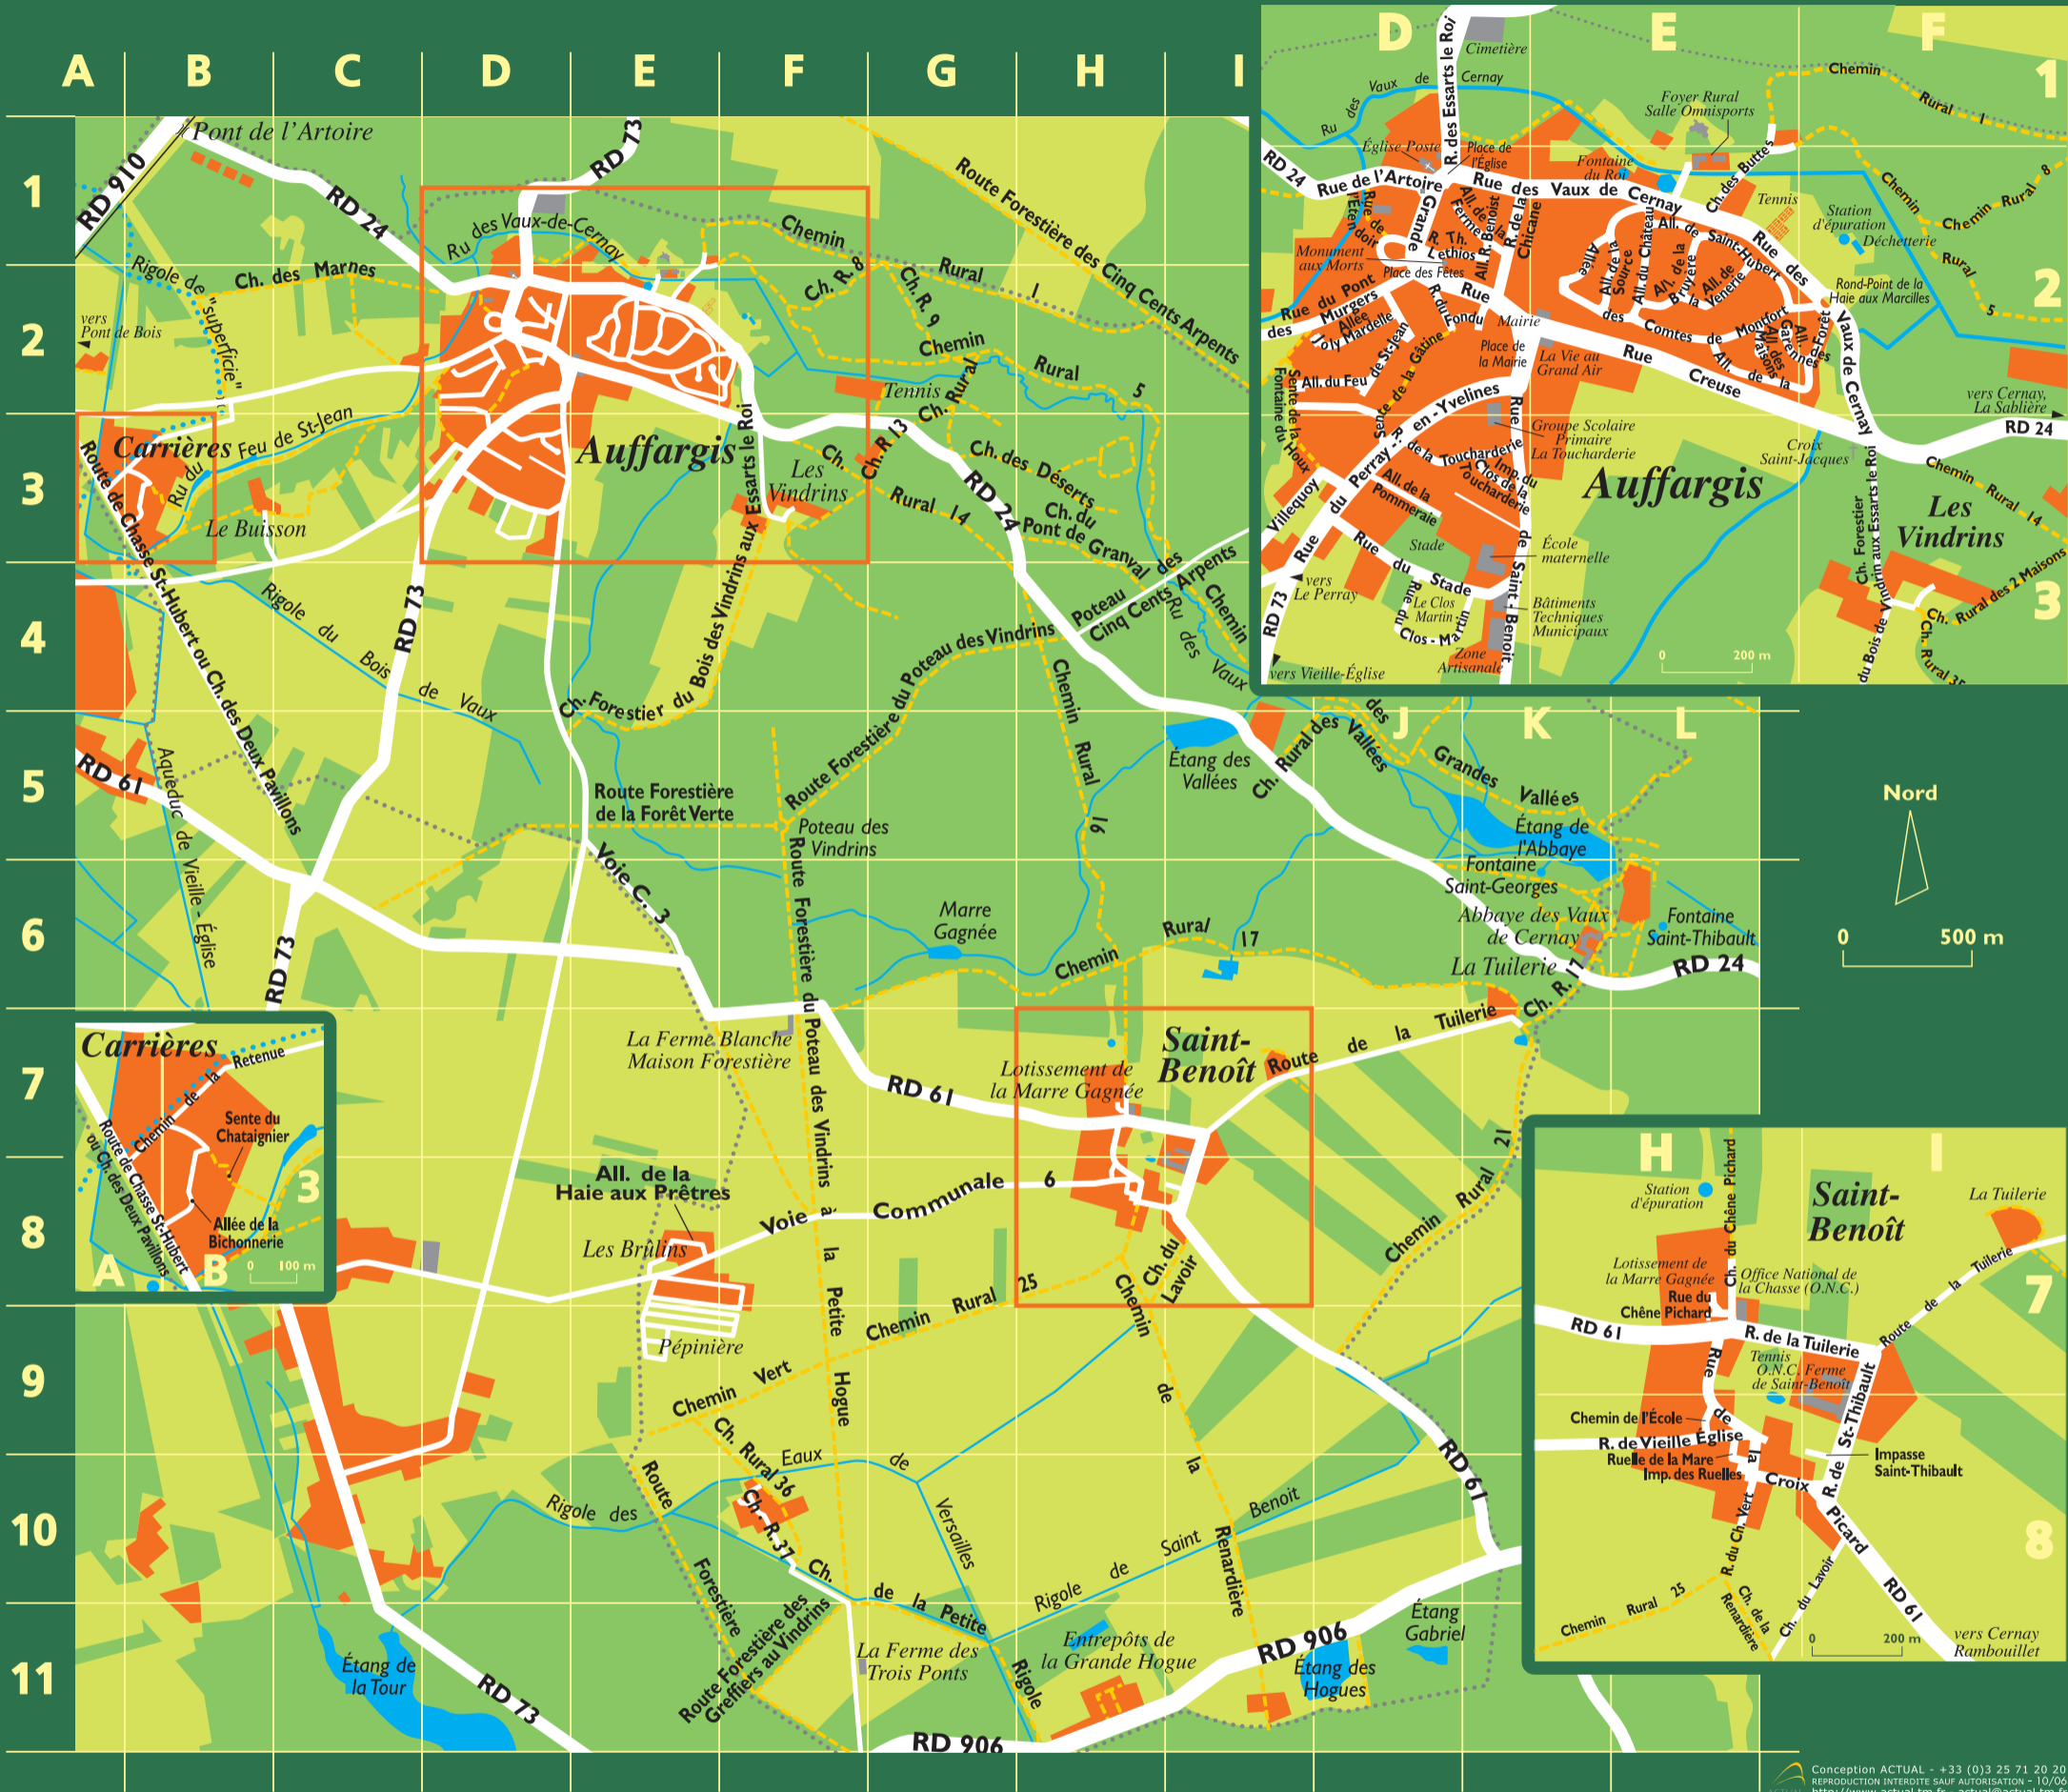

# Auffargis

Conception ACTUAL - +33 (0)3 25 71 20 20  
REPRODUCTION INTERDITE SAUF AUTORISATION - 10/06  
http://www.actual.tm.fr - actual@actual.tm.fr

SERVICES		N° D'URGENCES		INDEX DES RUES	
Mairie	D2	SAMU	15	<b>AUFFARGIS</b>	
Poste	D2	Gendarmerie	17	2 Maisons (Chemin Rural des)	F3
Foyer Rural - Salle Omnisports	E2	Pompiers	18	4 Maisons (Allée des)	E2
École maternelle	D3			Artoire (Rue de l')	D2
Groupe scolaire primaire de la Toucharderie	E3			Benoit (Allée Robert)	D2
Tennis	E2			Bois de Vindrin aux Essarts le Roi (Ch. Forestier du)	F3
Tennis	H7			Bruyère (Allée de la)	E2
Stade	D3			Buttes (Chemin des)	E2
Église	D2			Château (Allée du)	D2
Cimetière	D1			Chicane (Rue de la)	J3
Abbaye des Vaux de Cernay	K6			Cinq Cents Arpents (Route Forestière des)	D3
				Clos de la Toucharderie (Imp. du)	D3
Bâtiments techniques municipaux	D3			Clos Martin (Rue du)	D3
				Comtes de Montfort (Allée des)	E2
				Creuse (Rue)	E2
				Déserts (Chemin des)	H3
				Église (Place de l')	D2
				Essarts (Rue des)	D1
				Étendoir (Rue de l')	D2
				Ferme (Allée de la)	D2
				Fêtes (Place des)	D2
				Feu de Saint-Jean (Allée du)	D2
				Fondu (Rue du)	D2
				Fontaine du Houx (Sente de la)	F2
				Forêt (Allée de la)	D2
				Forêt Verte (Route Forestière de la)	E5
				Garemmes (Allée des)	E2
				Gâtine (Sente de la)	D2
				Grande Rue	D2
				Greffiers au Vindrins (Route Forestière des)	F11
				Haie aux Marilles (Rond-Point de la)	F2
				Haie aux Prêtres (Allée de la)	E8
				Lethias (Rue Th.)	D2
				Mairie (Place de la)	D2
				Mardelle (Allée Joly)	D2
				Marnes (Chemin des)	C2
				Perray-en-Yvelines (Rue du)	D3
				Petite Rigole (Chemin de la)	G11
				Pommerais (Allée de la)	D3
				Pont de Granval (Chemin du)	H3
				Pont des Murgers (Rue du)	C2
				Pont de l'Artoire	A2
				Pont de la Vie au Grand Air	B1
				Pont des Murgers	B2
				Poteau des Vindrins à la Petite Hogue (Route Forestière du)	F7-F9
				Poteau des Vindrins au Poteau des Cinq Cents Arpents (Route Forestière du)	G4-H3
				Saint-Benoît (Rue de)	D3
				Saint-Hubert (Allée de la)	E2
				Source (Allée de la)	E2
				Stade (Rue du)	D3
				Toucharderie (Rue de la)	D3
				Vaux de Cernay (Rue des)	E2-F2
				Venerie (Allée de la)	E2
				Vieilles Vignes (Chemin des)	C2
				Villaquoy (Rue des)	D3
				Vindrins (Poteau des)	F5
				Vindrins (Route des)	F4
				<b>CARRIÈRES</b>	
				Bichonnerie (Allée de la)	B3
				Chasse Saint-Hubert ou des Deux-Pavillons (Route de)	A3-B4
				Châtaignier (Sente du)	B3
				Pont de Bois	A2
				Retenue (Chemin de la)	B3
				<b>SAINTE-BENOÎT</b>	
				Chemin Vert (Rue du)	H8
				Croix Picard (Rue de la)	H8-H8
				École (Chemin de l')	H8
				Lavoir (Chemin du)	H8-H8
				Lavoir (Ruelle de la)	H8
				Marre Gagnée (Lotissement de la)	H7
				Renardière (Chemin de la)	H8-H10
				Ruelles (Impasse des)	H8
				Saint-Thibault (Impasse)	H8
				Saint-Thibault (Rue de la)	H8
				Tuileries (Rue de la)	H7
				Tuileries (Route de la)	H8
				Vieille Église (Rue de)	H8